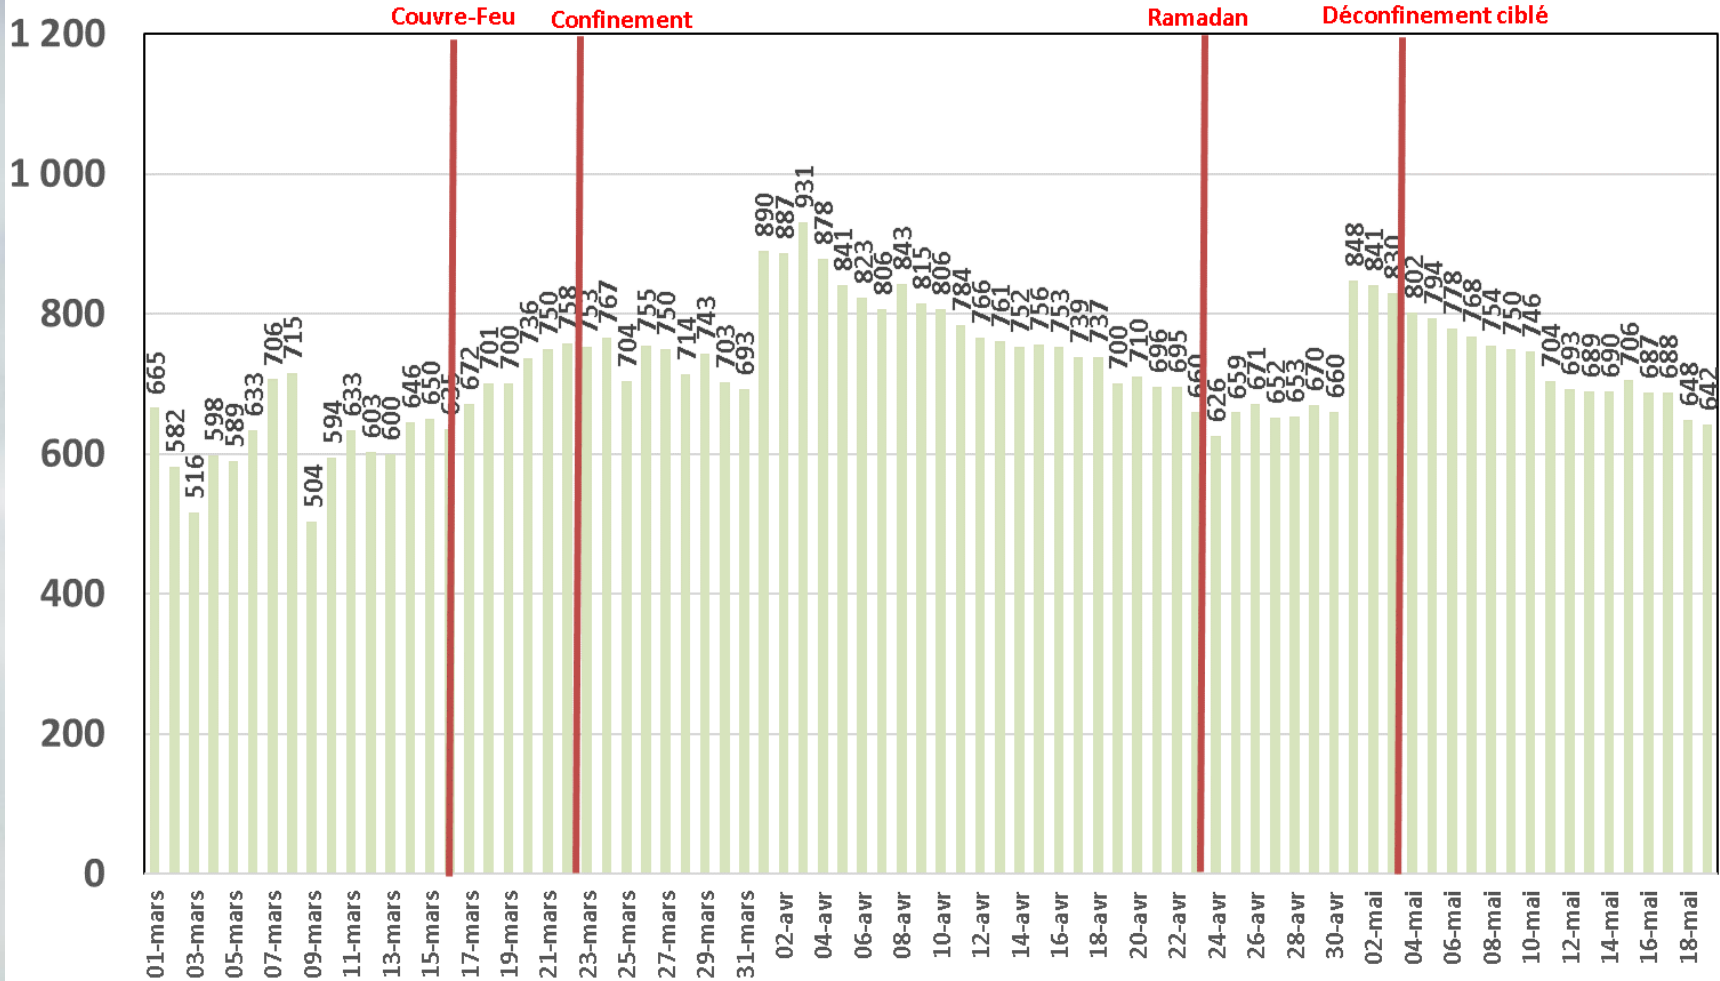

Traffic Data Mobile (To)

Traffic Data Mobile sur Smartphone

Traffic Data Mobile sur Smartphone (To)

Trafic Data Mobile sur Clés 3G/4G

Trafic Data Mobile sur Clés 3G/4G (To)

Traffic Data Fixe Hertzienne

Traffic Data Fixe Hertzienne (Box-Data & LTE-TDD) (To)

Traffic Data sur Box-Data

Traffic Data sur Box-Data (To)

Trafic Data sur LTE-TDD

Trafic Data sur LTE-TDD (To)

Evolution quotidienne du nombre des réclamations relatives aux services Box Data & LTE-TDD

Nombre de réclamations Box Data & LTE-TDD