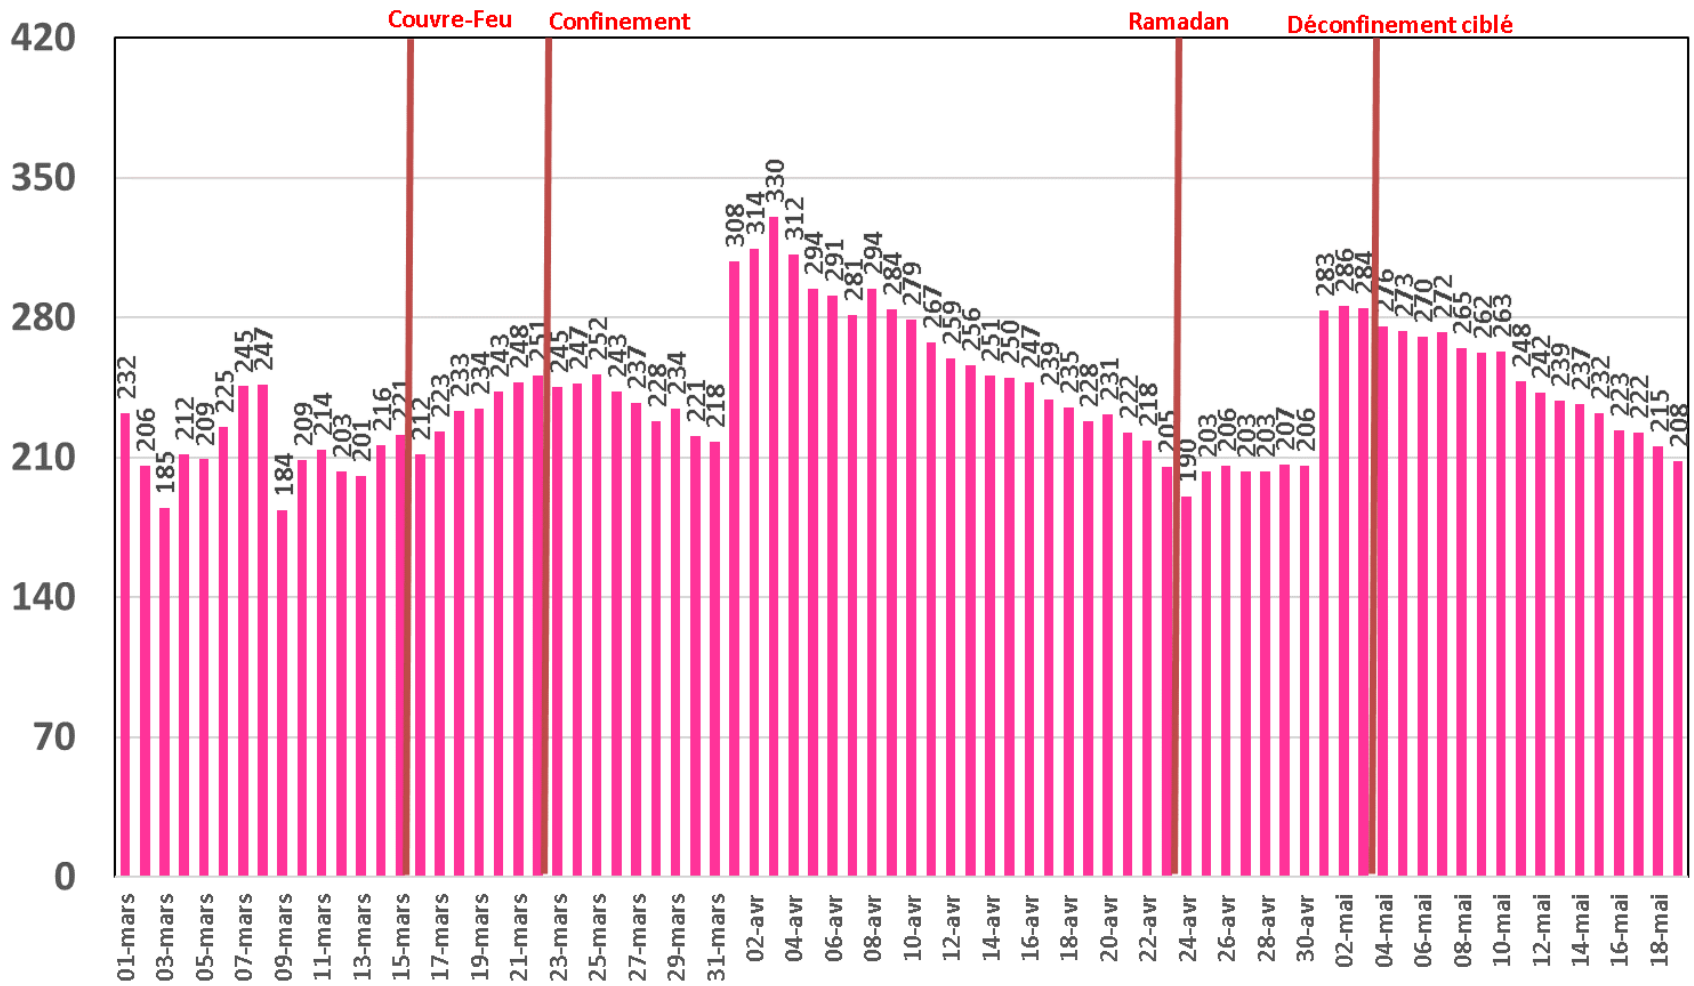

Effet du Couvre-feu et du Confinement Total sur:
Le Trafic Internet Mobile
et Le Trafic Internet Fixe Hertzien
(& réclamations)

Evolution Journalière
du 1^{er} Mars 2020 au 19^{er} Mai 2020

Traffic Data Mobile

Traffic Data Mobile (To)

Traffic Data Mobile sur Smartphone

Traffic Data Mobile sur Smartphone (To)

Trafic Data Mobile sur Clés 3G/4G

Trafic Data Mobile sur Clés 3G/4G (To)

Traffic Data Fixe Hertzienne

Traffic Data Fixe Hertzienne (Box-Data & LTE-TDD) (To)

Traffic Data sur Box-Data

Traffic Data sur Box-Data (To)

Trafic Data sur LTE-TDD

Trafic Data sur LTE-TDD (To)

Evolution quotidienne du nombre des réclamations relatives aux services Box Data & LTE-TDD

Nombre de réclamations Box Data & LTE-TDD

Trafic Voix Mobile