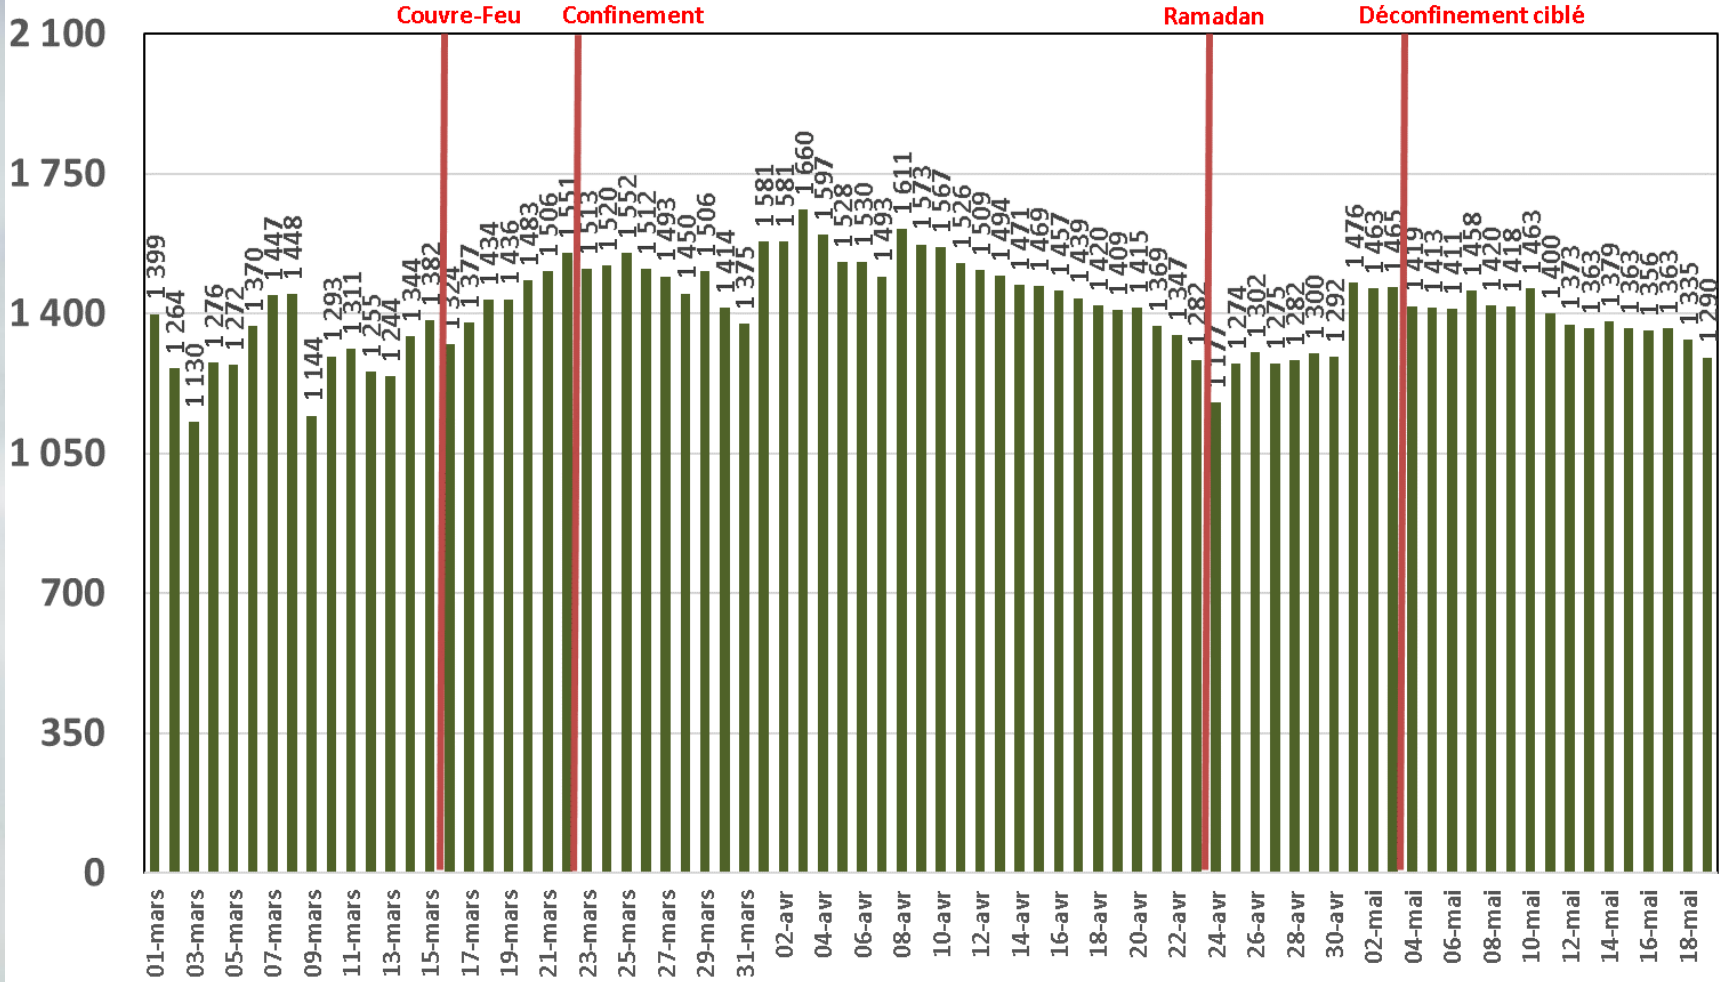

Effet du Couvre-feu et du Confinement Total sur:
Le Trafic Internet Mobile
et Le Trafic Internet Fixe Hertzien
(& réclamations)

Evolution Journalière
du 1^{er} Mars 2020 au 19^{er} Mai 2020

Traffic Data Mobile

Traffic Data Mobile (To)

Traffic Data Mobile sur Smartphone

Traffic Data Mobile sur Smartphone (To)

Trafic Data Mobile sur Clés 3G/4G

Trafic Data Mobile sur Clés 3G/4G (To)

Traffic Data Fixe Hertzienne

Traffic Data Fixe Hertzienne (Box-Data & LTE-TDD) (To)

Traffic Data sur Box-Data

Traffic Data sur Box-Data (To)

Trafic Data sur LTE-TDD

Trafic Data sur LTE-TDD (To)

Evolution quotidienne du nombre des réclamations relatives aux services Box Data & LTE-TDD

Nombre de réclamations Box Data & LTE-TDD

Trafic Voix Mobile