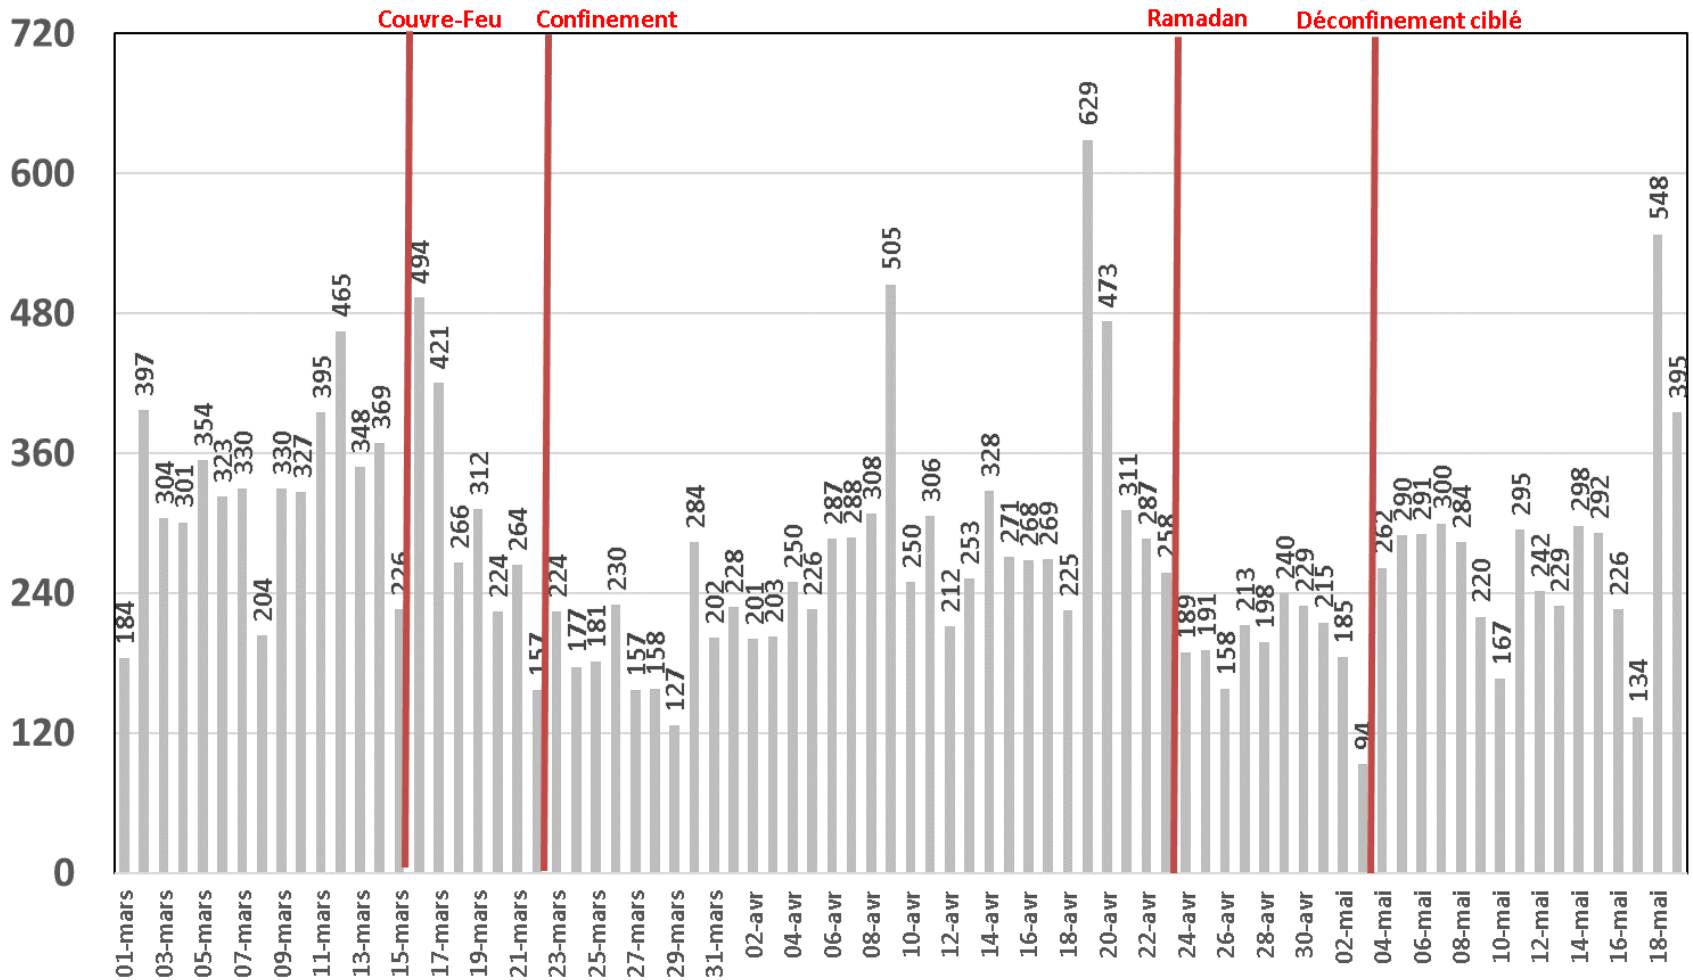

Traffic Data sur Box-Data

Traffic Data sur Box-Data (To)

Trafic Data sur LTE-TDD

Trafic Data sur LTE-TDD (To)

Evolution quotidienne du nombre des réclamations relatives aux services Box Data & LTE-TDD

Nombre de réclamations Box Data & LTE-TDD