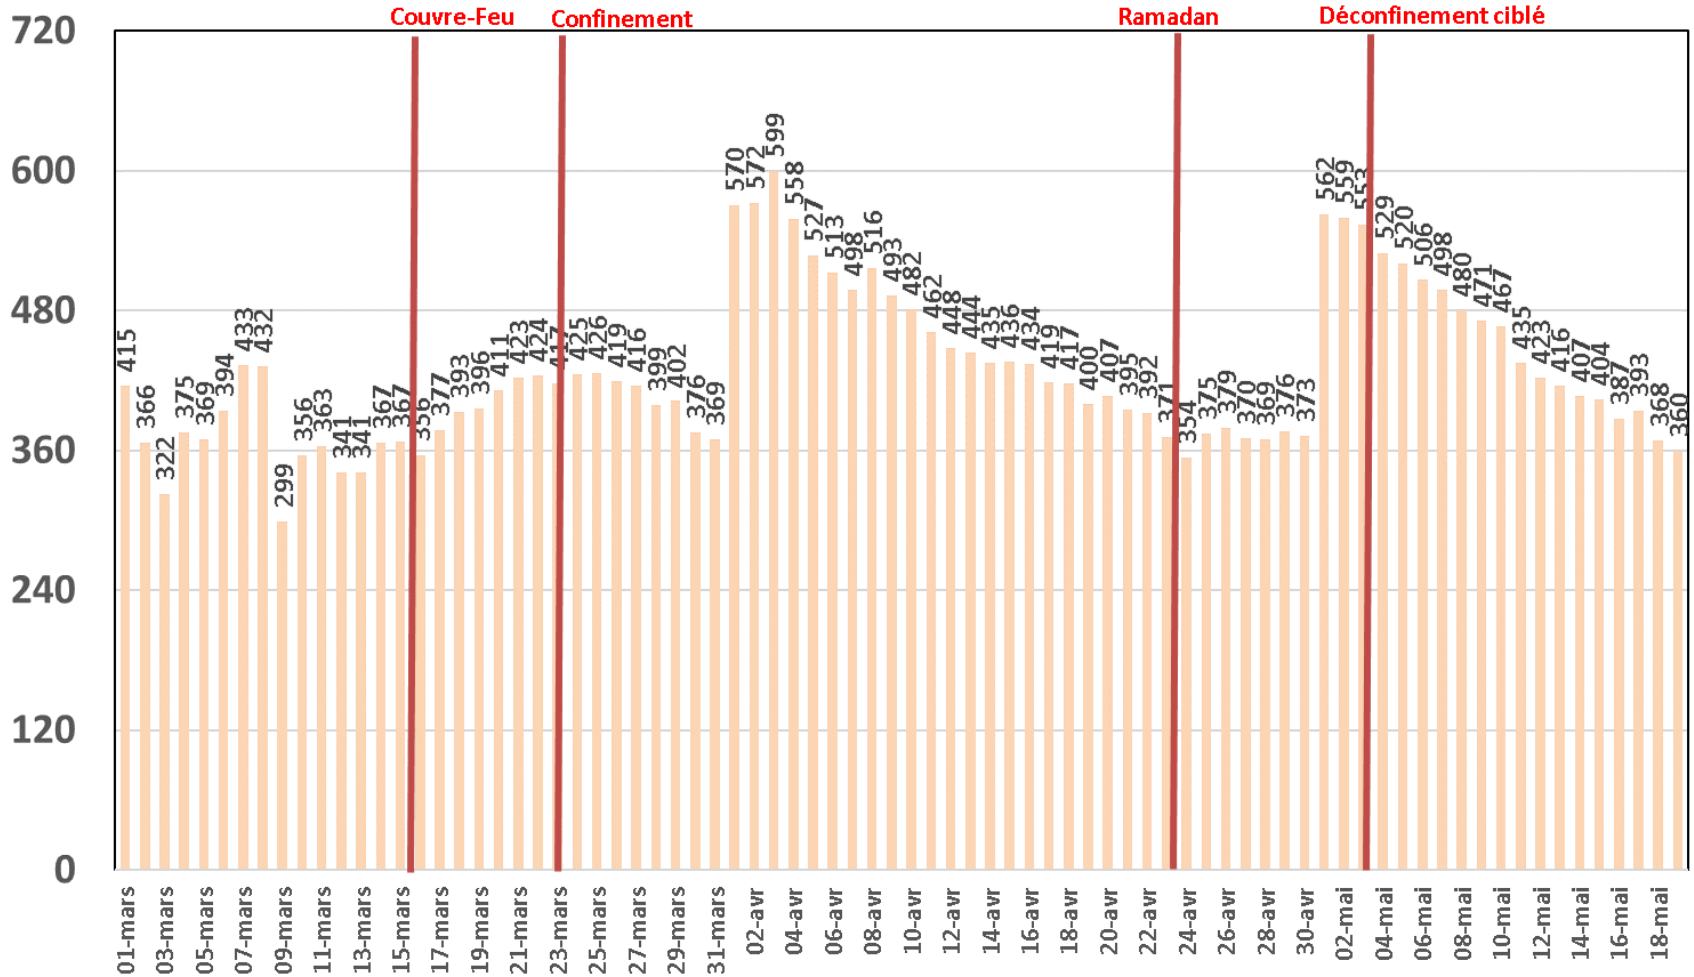

Effet du Couvre-feu et du Confinement Total sur:
Le Trafic Internet Mobile
et Le Trafic Internet Fixe Hertzien
(& réclamations)

Evolution Journalière
du 1^{er} Mars 2020 au 19^{er} Mai 2020

Traffic Data Mobile

Traffic Data Mobile (To)

Traffic Data Mobile sur Smartphone

Traffic Data Mobile sur Smartphone (To)

Trafic Data Mobile sur Clés 3G/4G

Trafic Data Mobile sur Clés 3G/4G (To)

Traffic Data Fixe Hertzienne

Traffic Data Fixe Hertzienne (Box-Data & LTE-TDD) (To)

Traffic Data sur Box-Data

Traffic Data sur Box-Data (To)

Trafic Data sur LTE-TDD

Trafic Data sur LTE-TDD (To)

Evolution quotidienne du nombre des réclamations relatives aux services Box Data & LTE-TDD

Nombre de réclamations Box Data & LTE-TDD

Trafic Voix Mobile