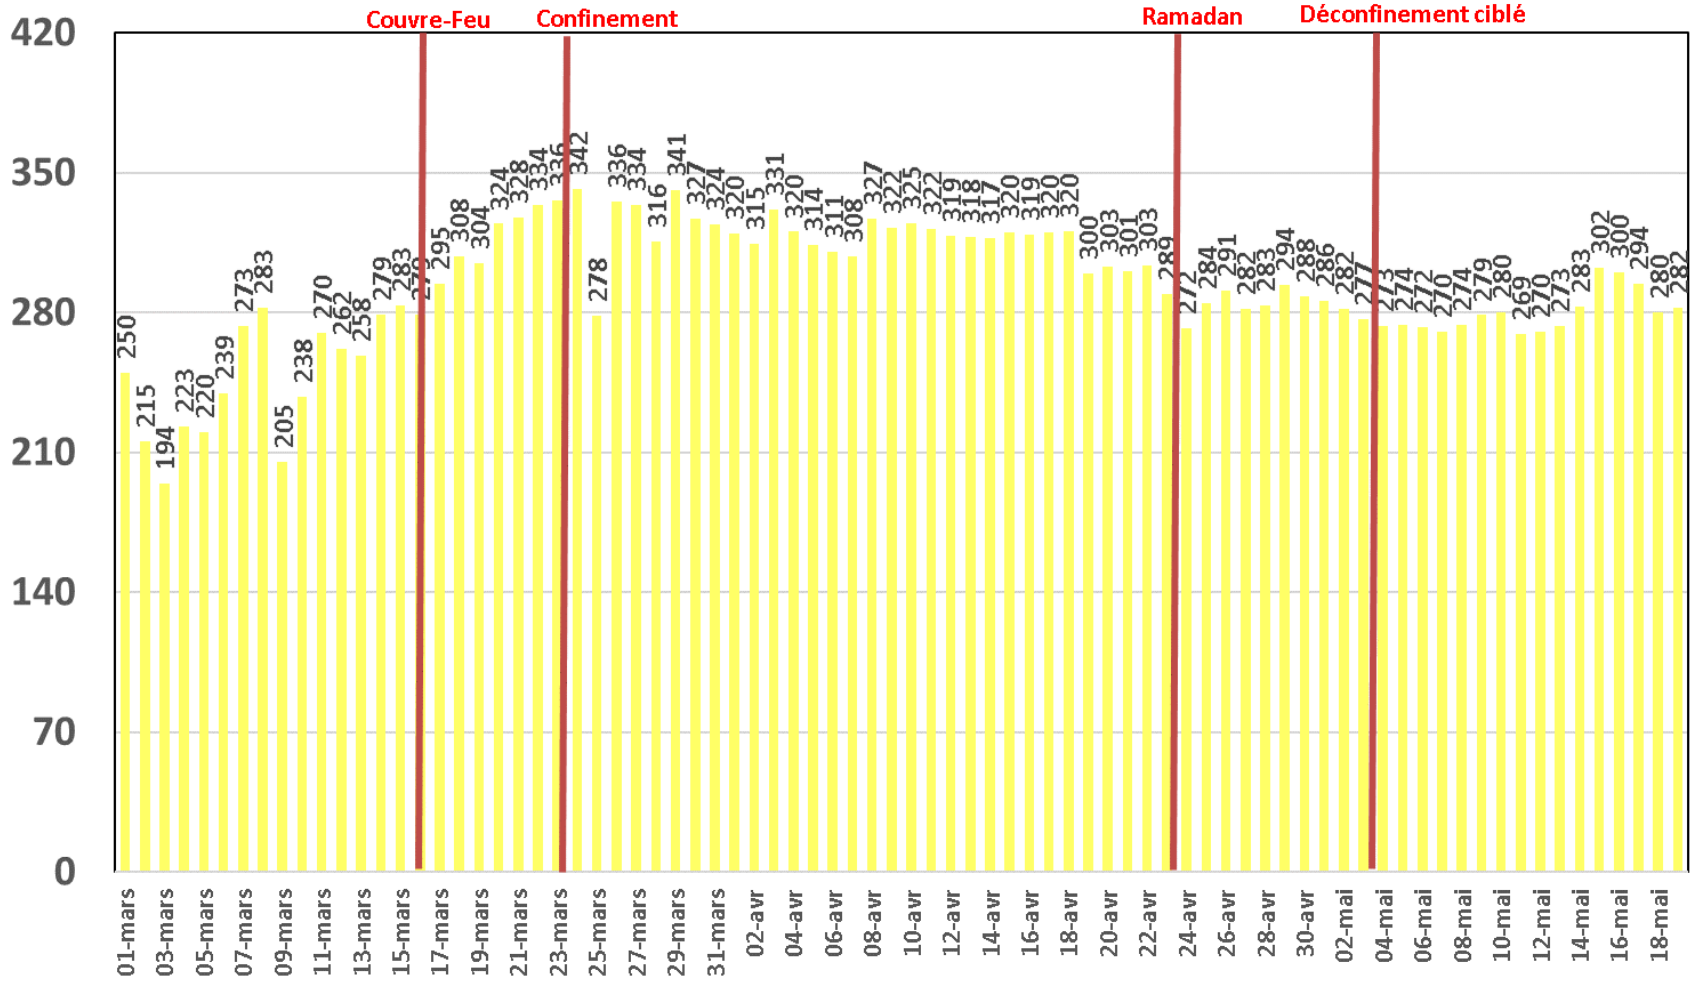

Traffic Data Mobile (To)

Traffic Data Mobile sur Smartphone

Traffic Data Mobile sur Smartphone (To)

Trafic Data Mobile sur Clés 3G/4G

Trafic Data Mobile sur Clés 3G/4G (To)

Traffic Data Fixe Hertzienne

Traffic Data Fixe Hertzienne (Box-Data & LTE-TDD) (To)

Traffic Data sur Box-Data

Traffic Data sur Box-Data (To)

Trafic Data sur LTE-TDD

Trafic Data sur LTE-TDD (To)

Evolution quotidienne du nombre des réclamations relatives aux services Box Data & LTE-TDD

Nombre de réclamations Box Data & LTE-TDD