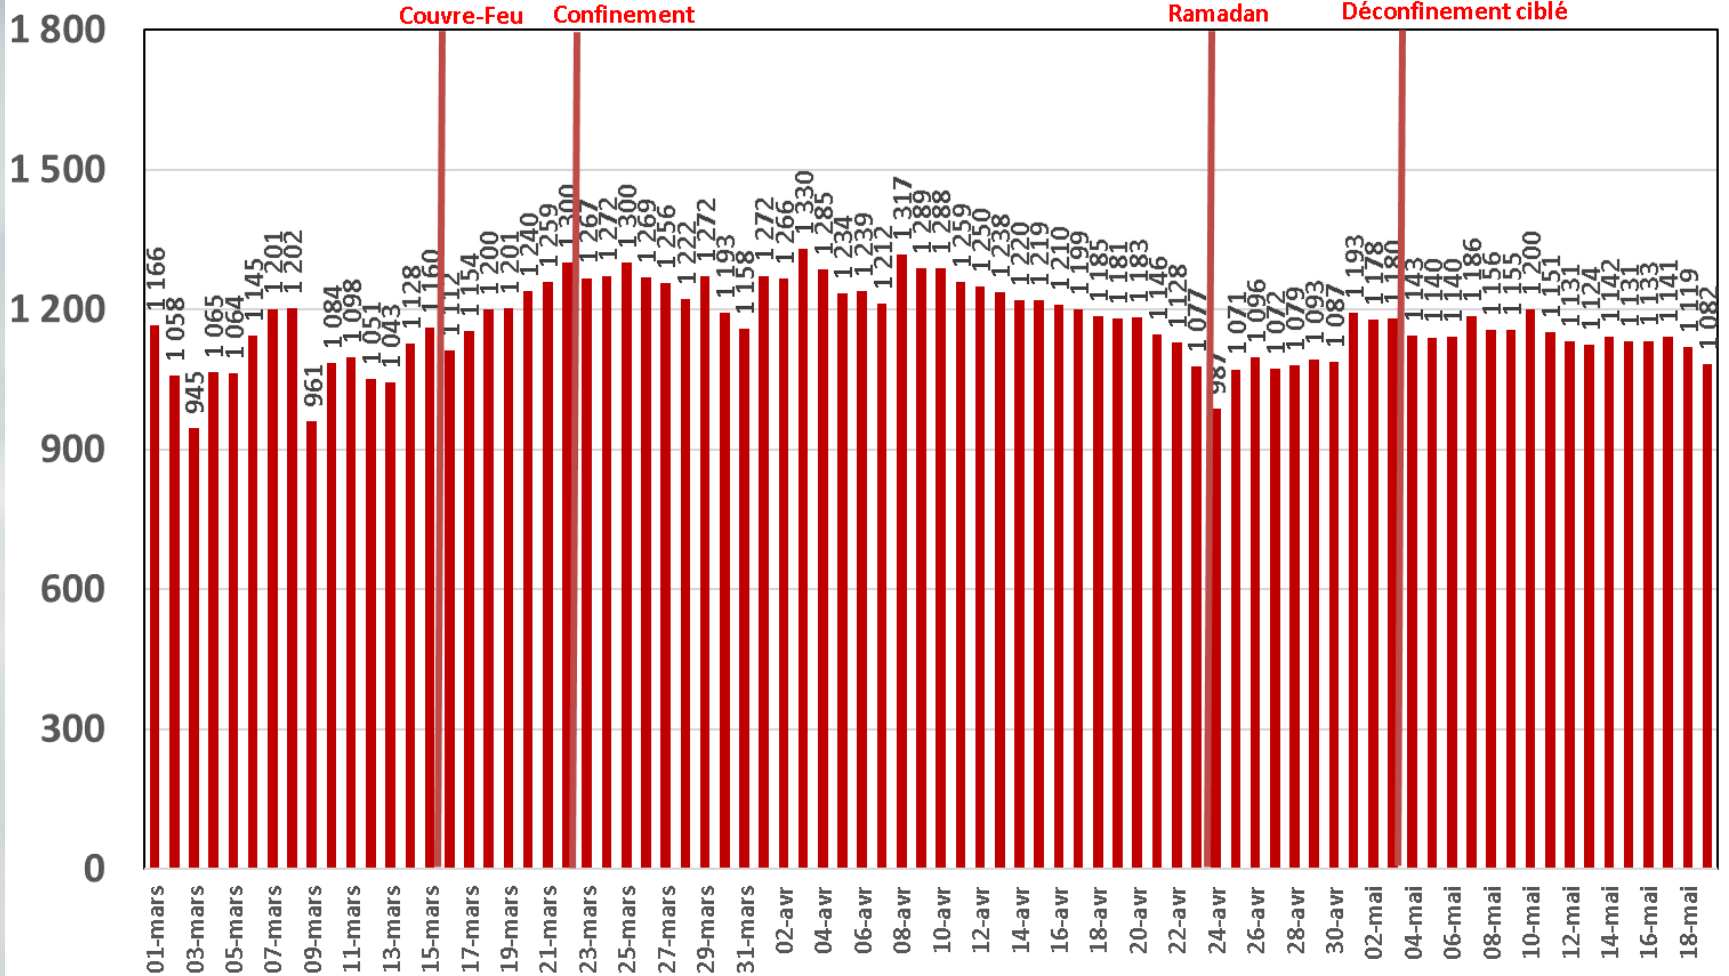

Effet du Couvre-feu et du Confinement Total sur:
Le Trafic Internet Mobile
et Le Trafic Internet Fixe Hertzien
(& réclamations)

Evolution Journalière
du 1^{er} Mars 2020 au 19^{er} Mai 2020

Traffic Data Mobile

Traffic Data Mobile (To)

Traffic Data Mobile sur Smartphone

Traffic Data Mobile sur Smartphone (To)

Trafic Data Mobile sur Clés 3G/4G

Trafic Data Mobile sur Clés 3G/4G (To)

Traffic Data Fixe Hertzienne

Traffic Data Fixe Hertzienne (Box-Data & LTE-TDD) (To)

Traffic Data sur Box-Data

Traffic Data sur Box-Data (To)

Trafic Data sur LTE-TDD

Trafic Data sur LTE-TDD (To)

Evolution quotidienne du nombre des réclamations relatives aux services Box Data & LTE-TDD

Nombre de réclamations Box Data & LTE-TDD

Trafic Voix Mobile